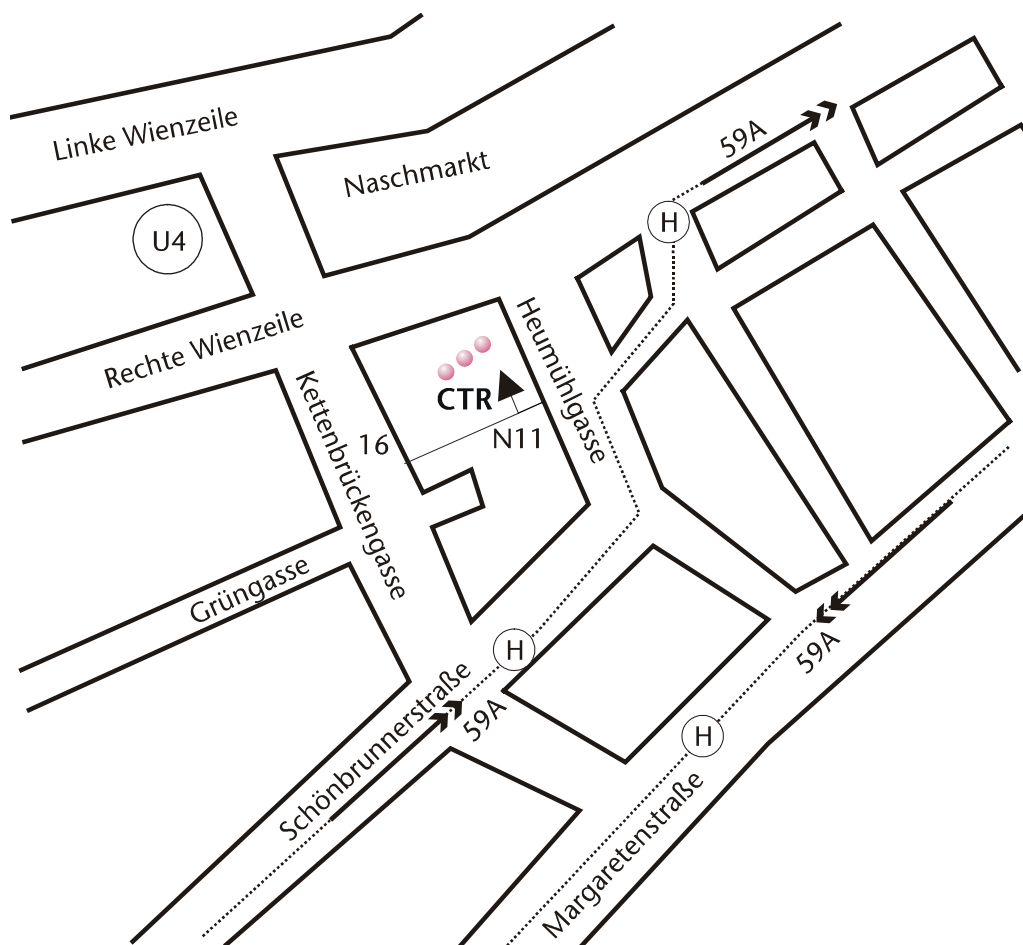

Wo Sie uns finden

Das CTR-Ausbildungszentrum befindet sich im vierten Bezirk in Wien in einem Bürohaus-Block (Hof-Durchgang) nahe der **U4-Station Kettenbrückengasse**.

Der Zugang zum Gebäude N11 kann über die Adressen **Kettenbrückengasse 16** oder **Heumühlgasse 11** erfolgen. Am Freitag nachmittag wählen Sie bitte den Eingang Heumühlgasse 11.